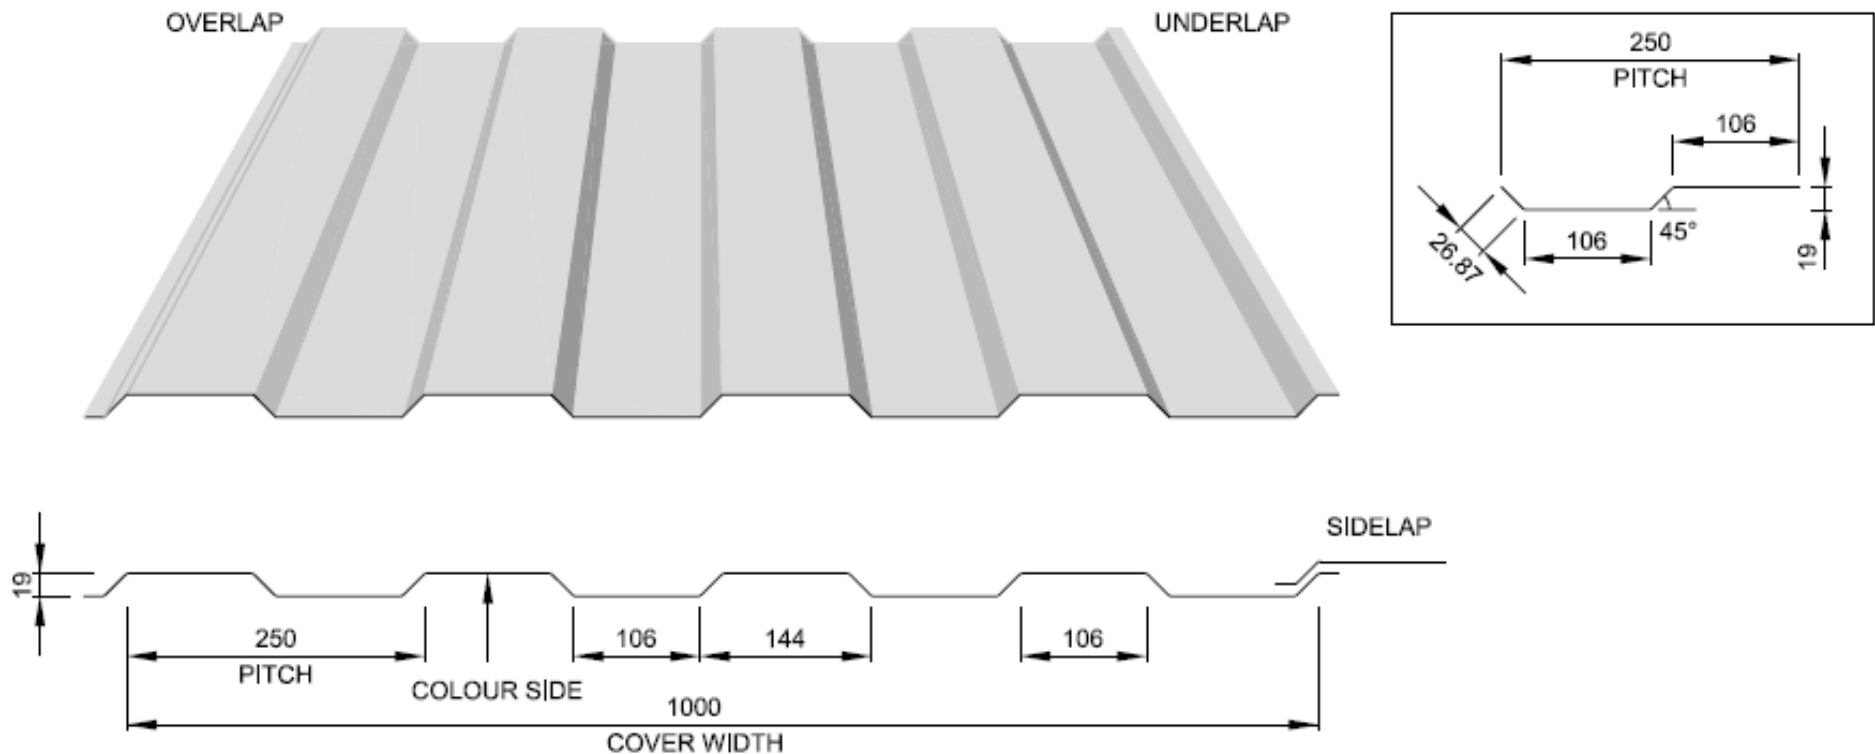

AV Roofing & Cladding Brochure

AV 1000-19 UNDER RAIL LINER

AV ROOFING & CLADDING LTD, GLYNMOCH YARD, GLYNMOCH, GLANAMAN, AMMANFORD, CARMARTHENSHIRE, SA18 2JF.

Tel: 07977 925808 - Fax 01269 820574/01269 500343

VAT Number 470451211 Company Registration Number 15811338