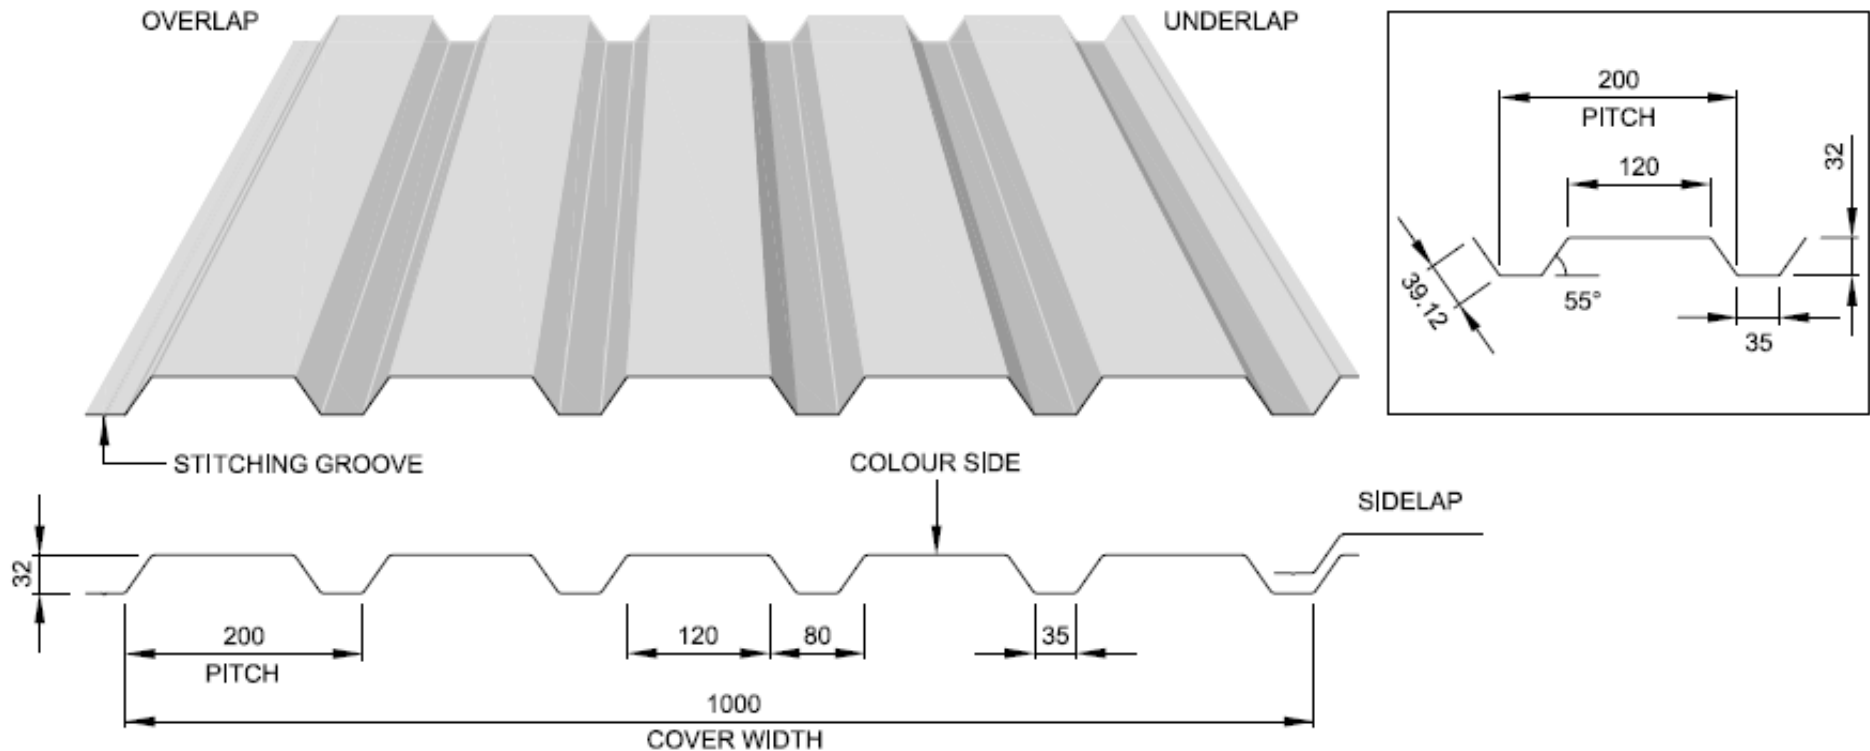

# AV Roofing & Cladding Brochure

AV 1000-32 REVERSE (NO RIBS)

AV ROOFING & CLADDING LTD, GLYNMOCH YARD, GLYNMOCH, GLANAMAN, AMMANFORD, CARMARTHENSHIRE, SA18 2JF.

Tel: 07977 925808 - Fax 01269 820574/01269 500343