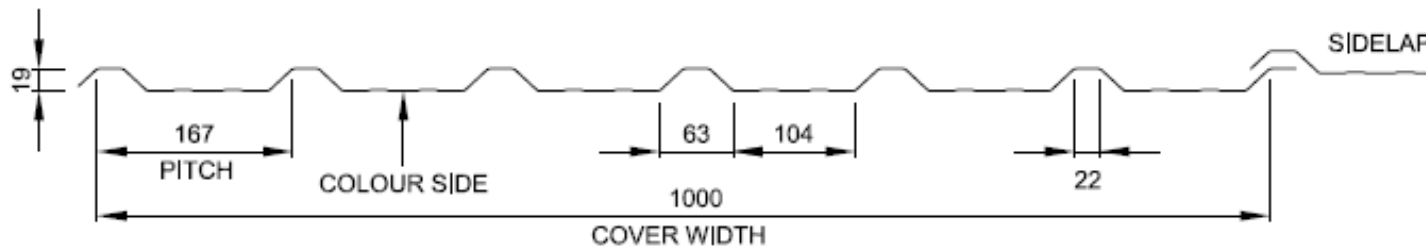

AV Roofing & Cladding Brochure

AV 1000-20 LINER

AV ROOFING & CLADDING LTD, GLYNMOCH YARD, GLYNMOCH, GLANAMAN, AMMANFORD, CARMARTHENSHIRE, SA18 2JF.

Tel: 07977 925808 - Fax 01269 820574/01269 500343

VAT Number 470451211 Company Registration Number 15811338