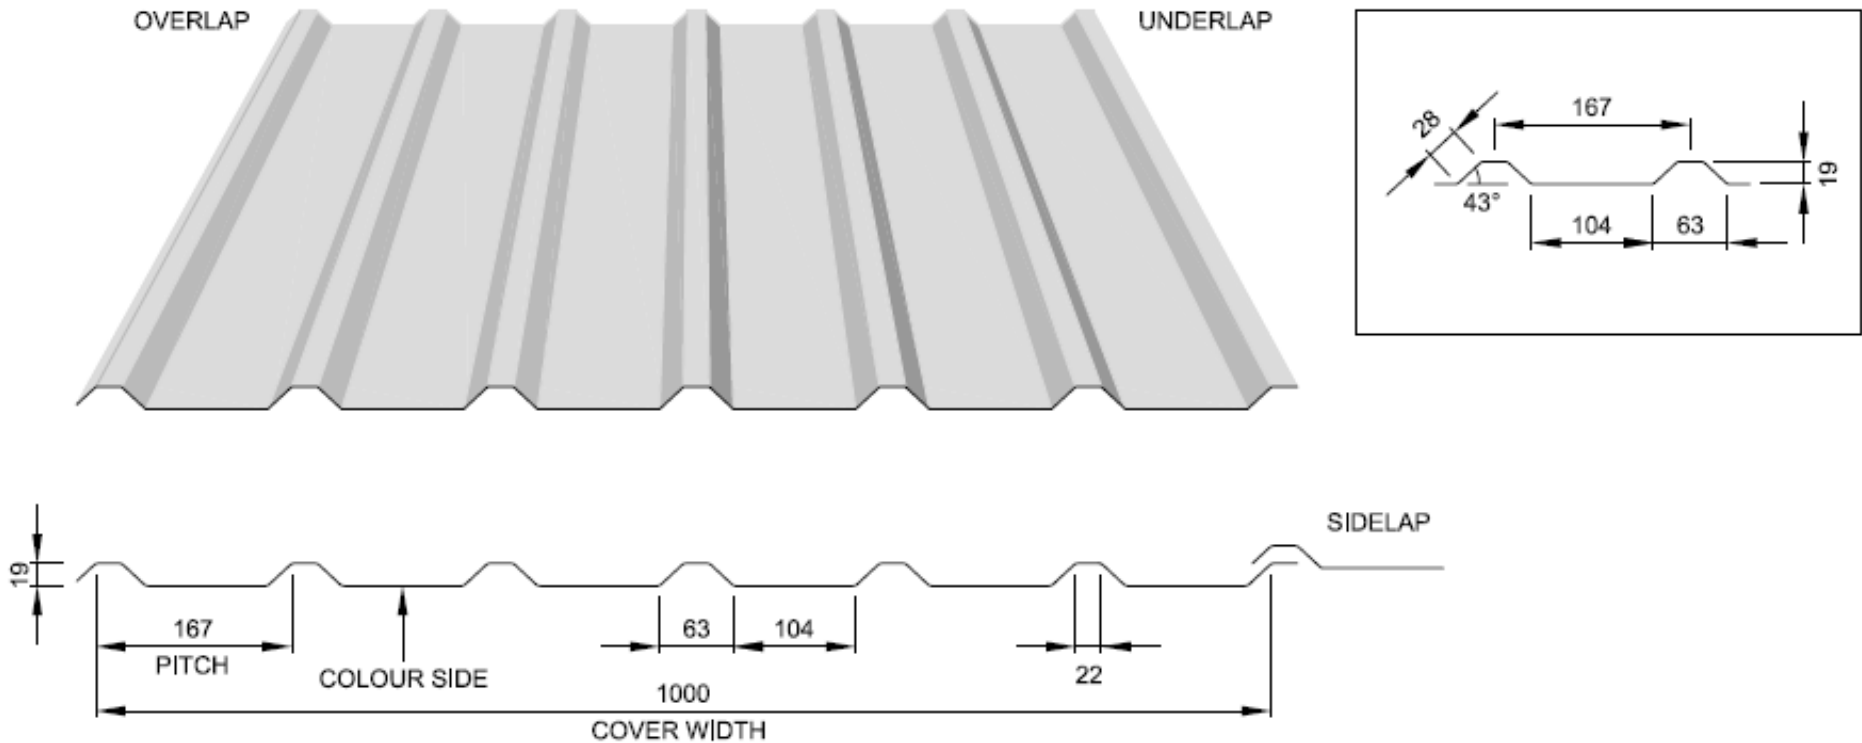

AV Roofing & Cladding Brochure

AV 1000-20 LINER (NO RIBS)

AV ROOFING & CLADDING LTD, GLYNMOCH YARD, GLYNMOCH, GLANAMAN, AMMANFORD, CARMARTHENSHIRE, SA18 2JF.

Tel: 07977 925808 - Fax 01269 820574/01269 500343

VAT Number 470451211 Company Registration Number 15811338