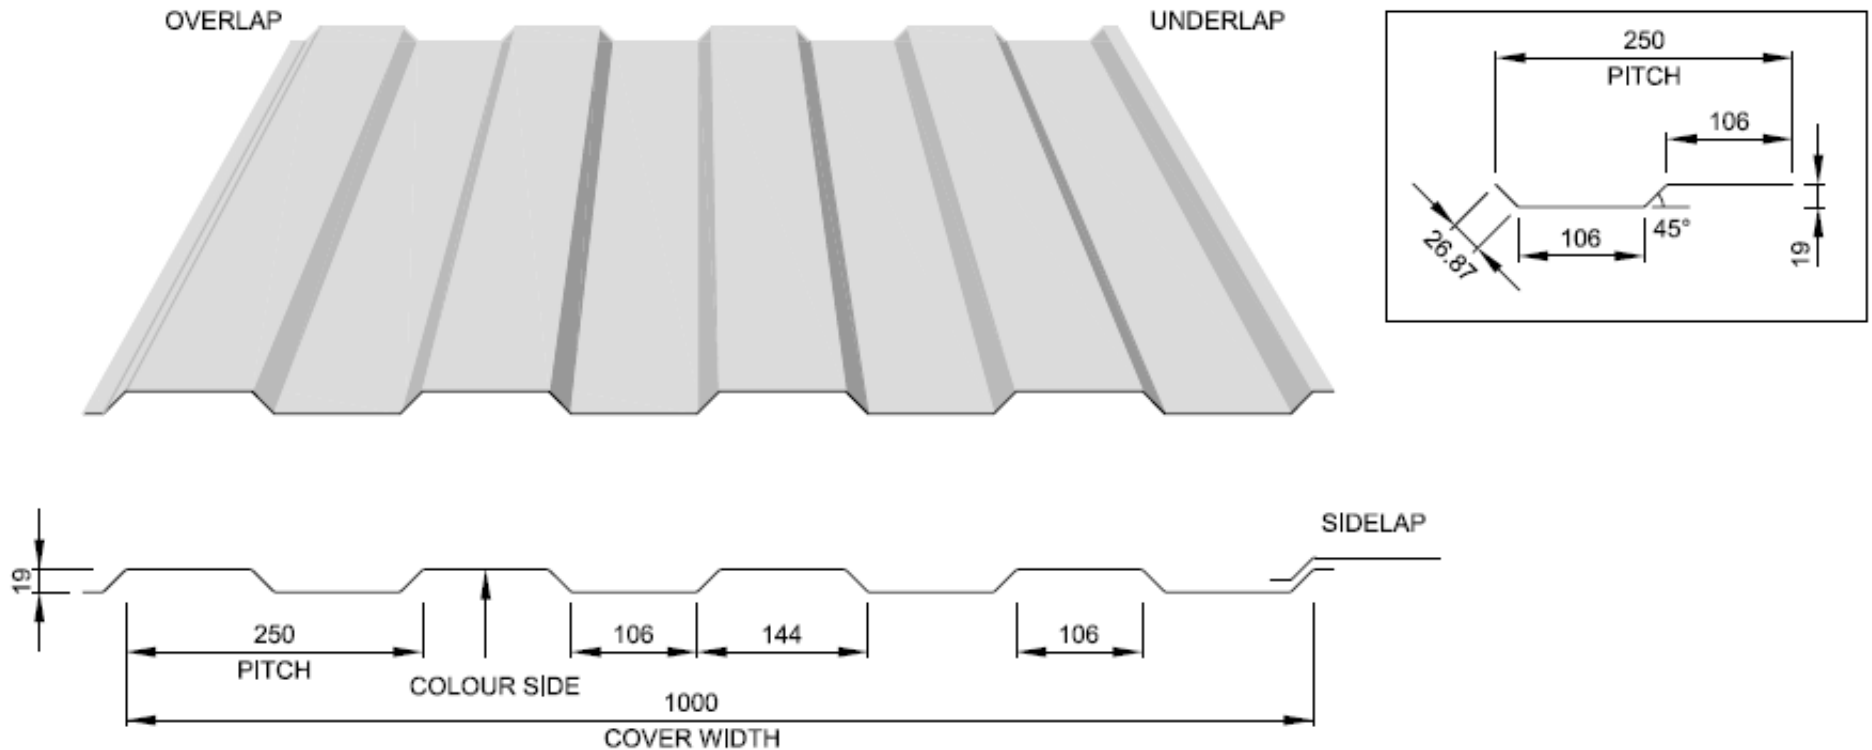

AV Roofing & Cladding Brochure

AV 1000-19 OVER RAIL LINER

AV ROOFING & CLADDING LTD, GLYNMOCH YARD, GLYNMOCH, GLANAMAN, AMMANFORD, CARMARTHENSHIRE, SA18 2JF.

Tel: 07977 925808 - Fax 01269 820574/01269 500343

VAT Number 470451211 Company Registration Number 15811338