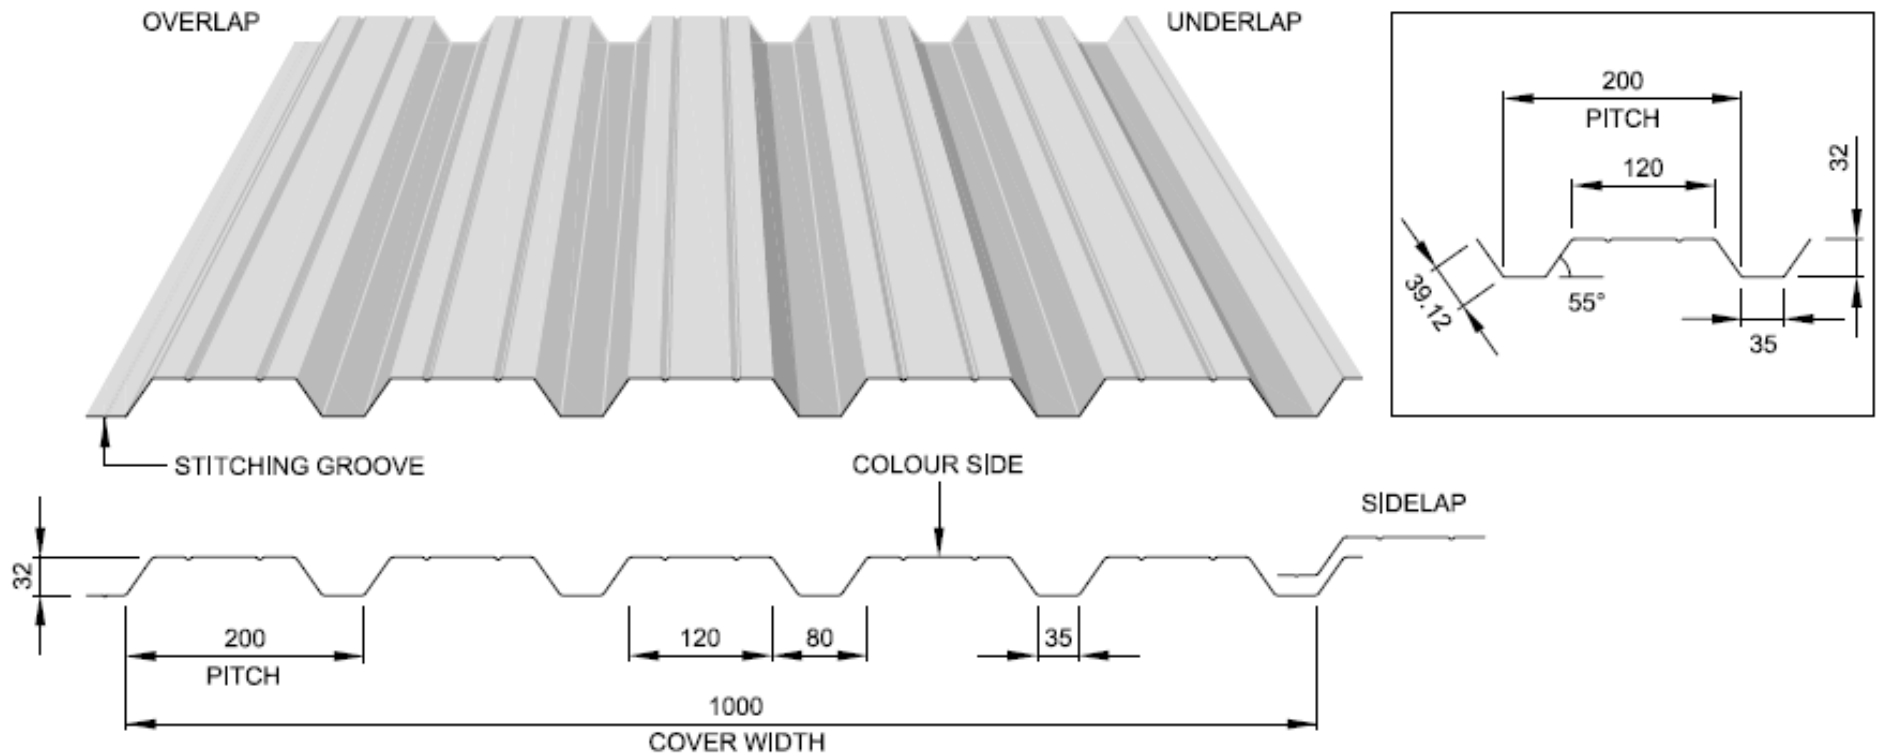

AV Roofing & Cladding Brochure

AV 1000-32 REVERSE

AV ROOFING & CLADDING LTD, GLYNMOCH YARD, GLYNMOCH, GLANAMAN, AMMANFORD, CARMARTHENSHIRE, SA18 2JF.

Tel: 07977 925808 - Fax 01269 820574/01269 500343

VAT Number 470451211 Company Registration Number 15811338