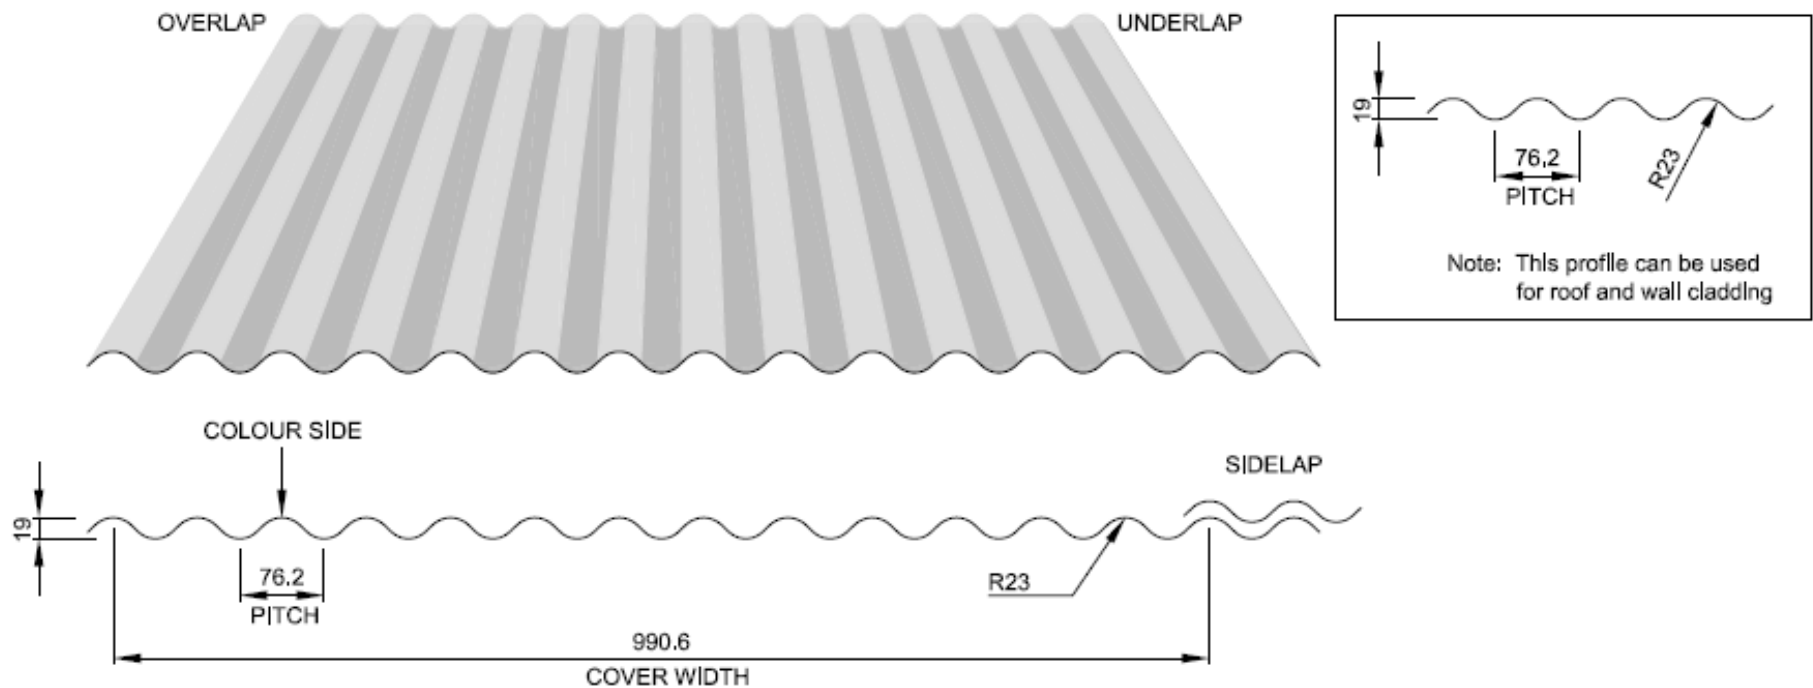

AV Roofing & Cladding Brochure

AV 14-3 CORRUGATED

AV ROOFING & CLADDING LTD, GLYNMOCH YARD, GLYNMOCH, GLANAMAN, AMMANFORD, CARMARTHENSHIRE, SA18 2JF.

Tel: 07977 925808 - Fax 01269 820574/01269 500343

VAT Number 470451211 Company Registration Number 15811338