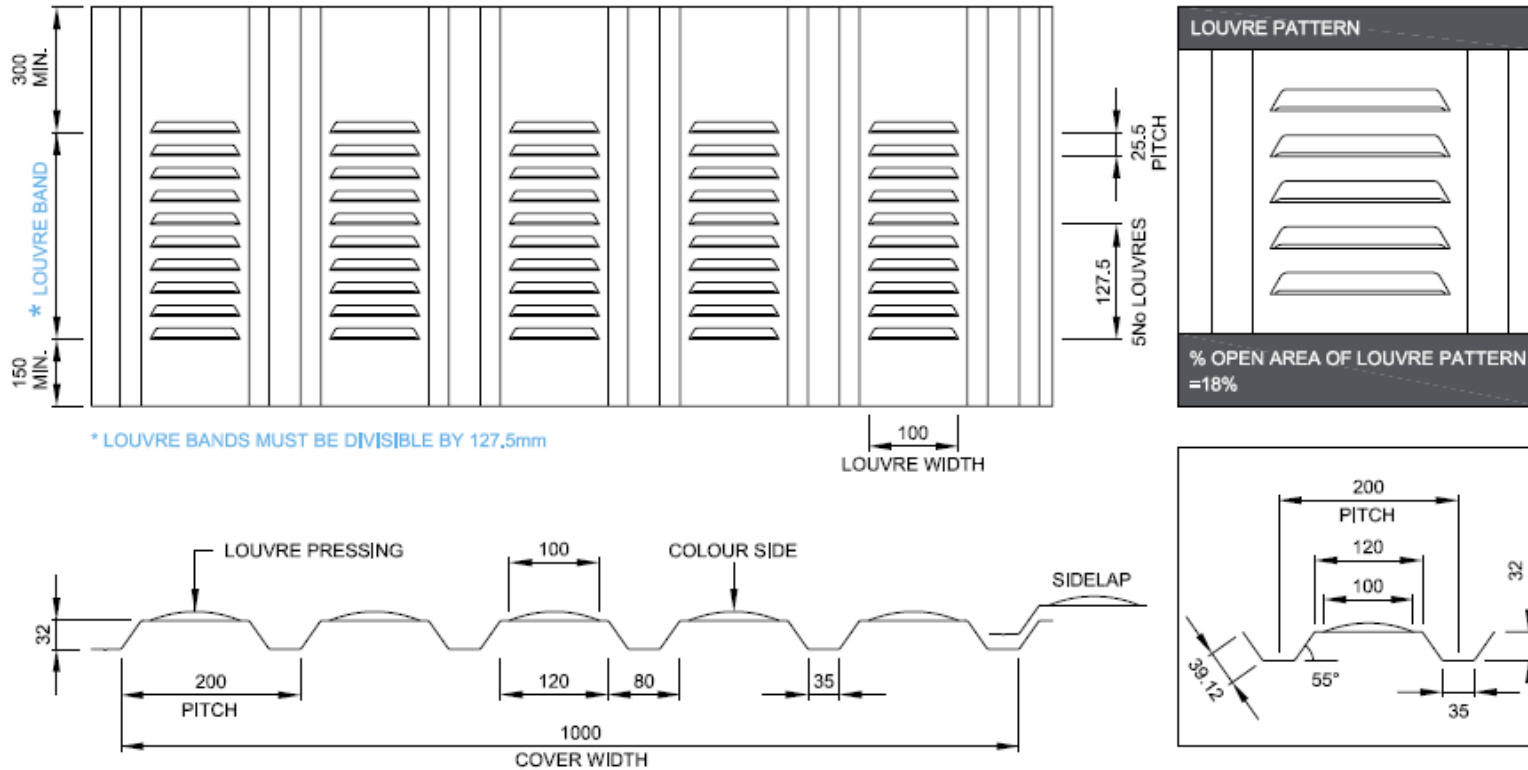

Wall Cladding Section

AV 1000-32 REVERSE VENTAIR

AV ROOFING & CLADDING LTD, GLYNMOCH YARD, GLYNMOCH, GLANAMAN, AMMANFORD, CARMARTHENSHIRE, SA18 2JF.

Tel: 07977 925808 - Fax 01269 820574/01269 500343

VAT Number 470451211 Company Registration Number 15811338