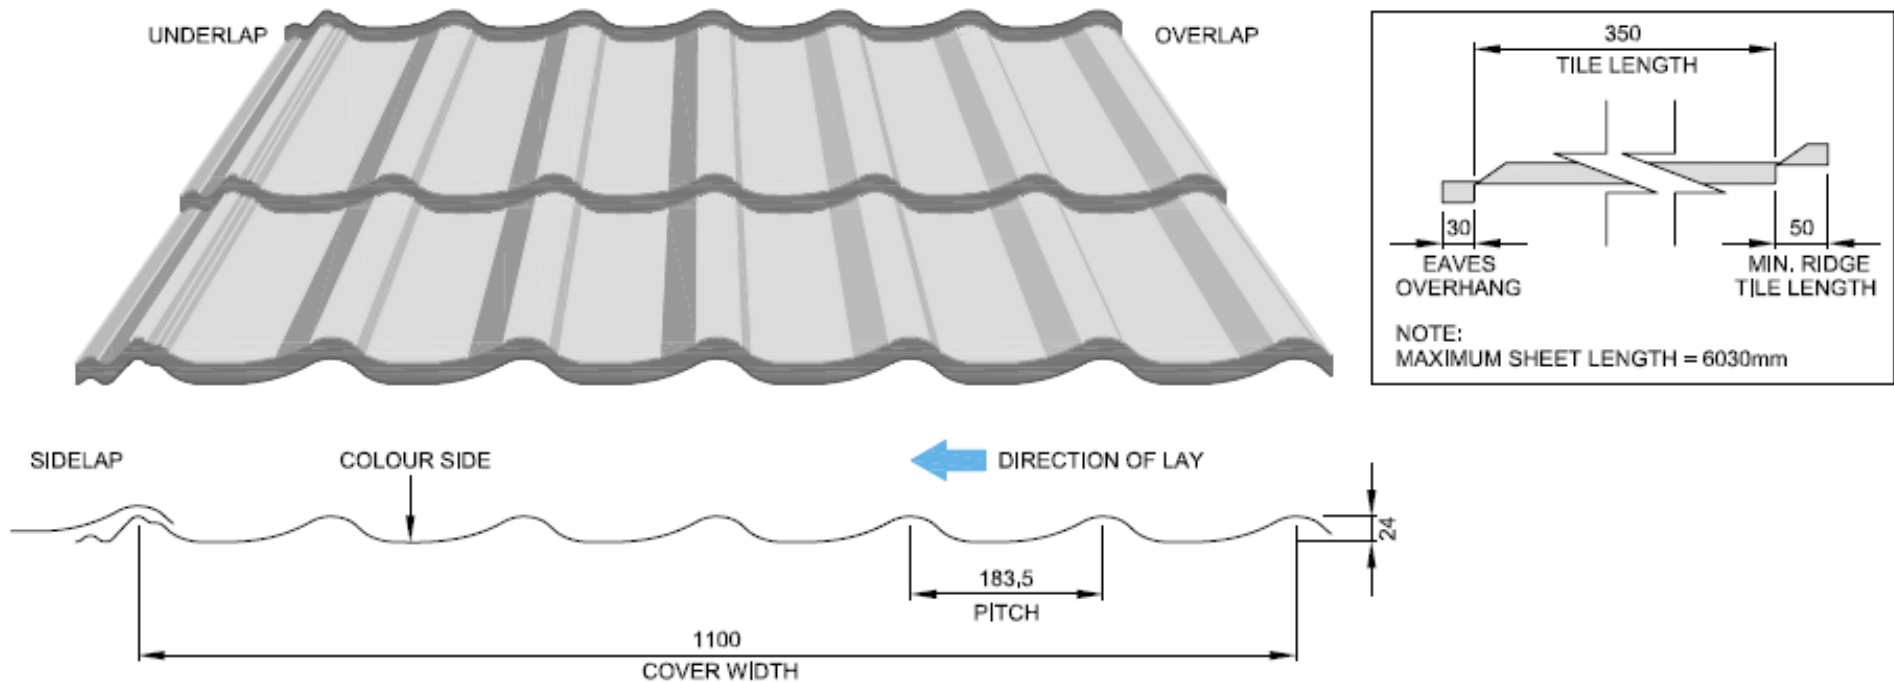

AV Roofing & Cladding Brochure

AV ROOFING & CLADDING LTD, GLYNMOCH YARD, GLYNMOCH, GLANAMAN, AMMANFORD, CARMARTHENSHIRE, SA18 2JF.

Tel: 07977 925808 - Fax 01269 820574/01269 500343

VAT Number 470451211 Company Registration Number 15811338