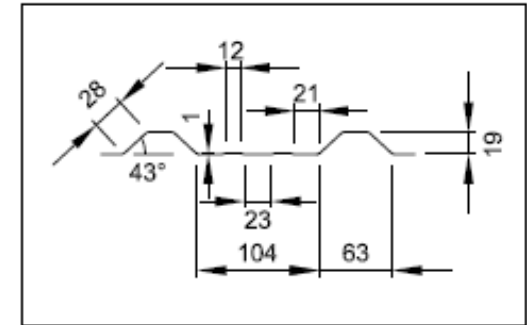

AV Roofing & Cladding Brochure

AV 1000-20 LINER

AV ROOFING & CLADDING LTD, GLYNMOCH YARD, GLYNMOCH, GLANAMAN, AMMANFORD, CARMARTHENSHIRE, SA18 2JF.

Tel: 07977 925808 - Fax 01269 820574/01269 500343

VAT Number 470451211 Company Registration Number 15811338