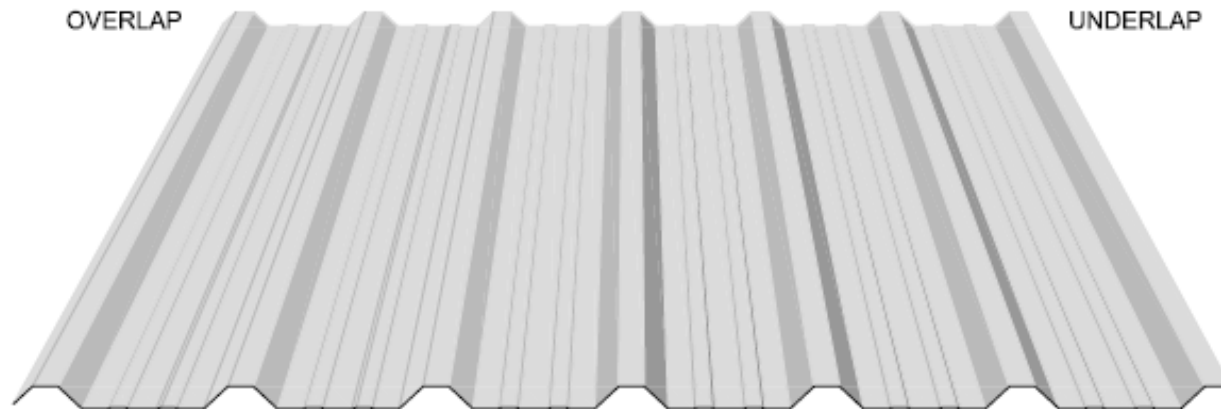

AV Roofing & Cladding Brochure

AV 1000-20 LINER

AV ROOFING & CLADDING LTD, GLYNMOCH YARD, GLYNMOCH, GLANAMAN, AMMANFORD, CARMARTHENSHIRE, SA18 2JF.

Tel: 07977 925808 - Fax 01269 820574/01269 500343

VAT Number 470451211 Company Registration Number 15811338