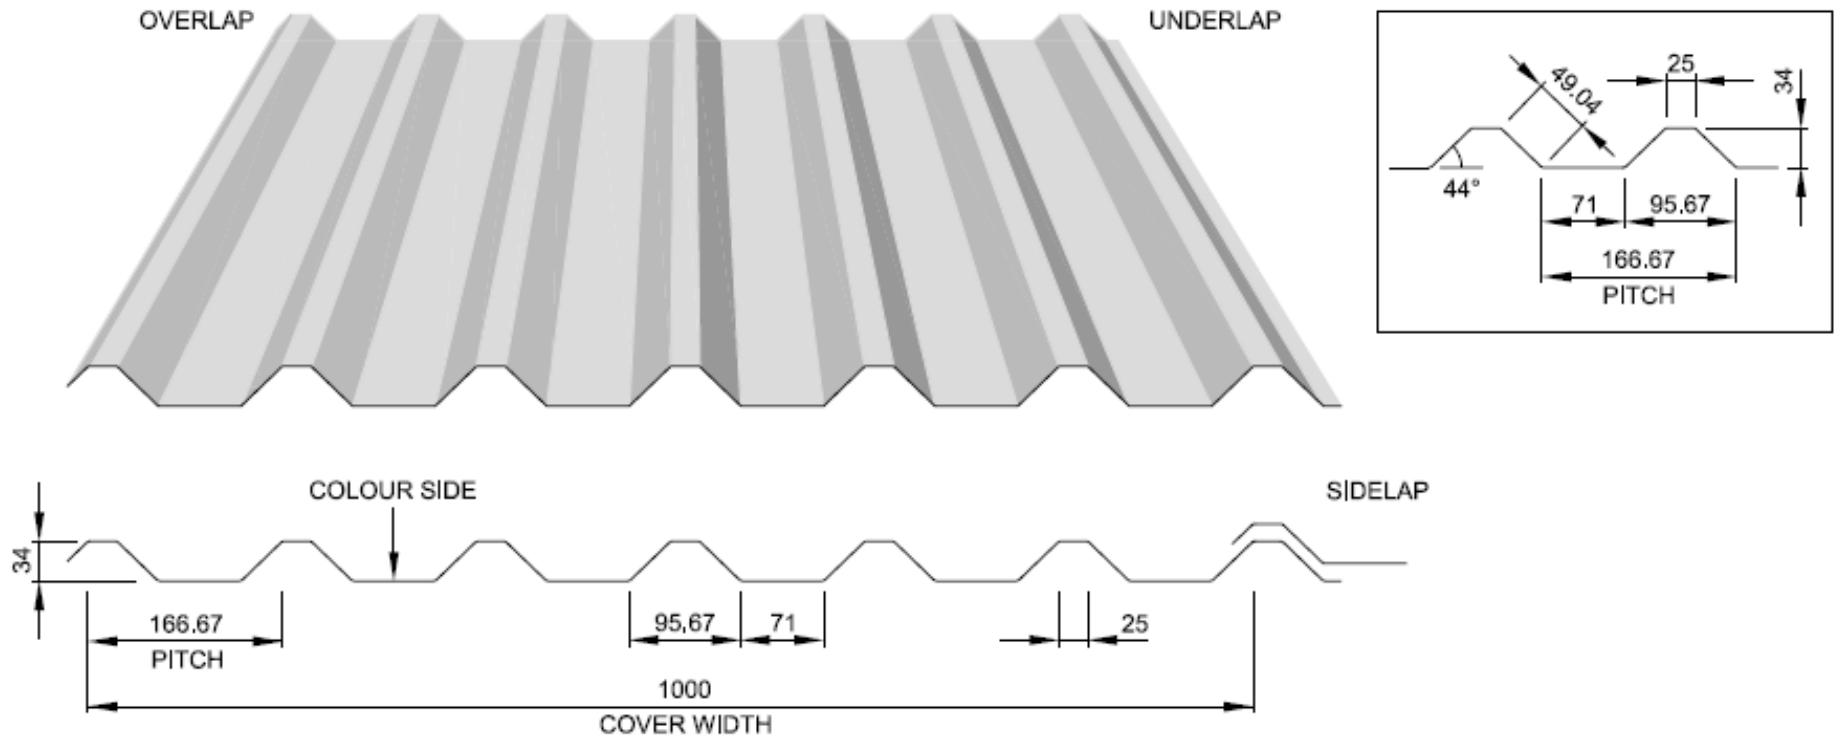

AV Roofing & Cladding Brochure

AV 1000-34 FORWARD

AV ROOFING & CLADDING LTD, GLYNMOCH YARD, GLYNMOCH, GLANAMAN, AMMANFORD, CARMARTHENSHIRE, SA18 2JF.

Tel: 07977 925808 - Fax 01269 820574/01269 500343

VAT Number 470451211 Company Registration Number 15811338