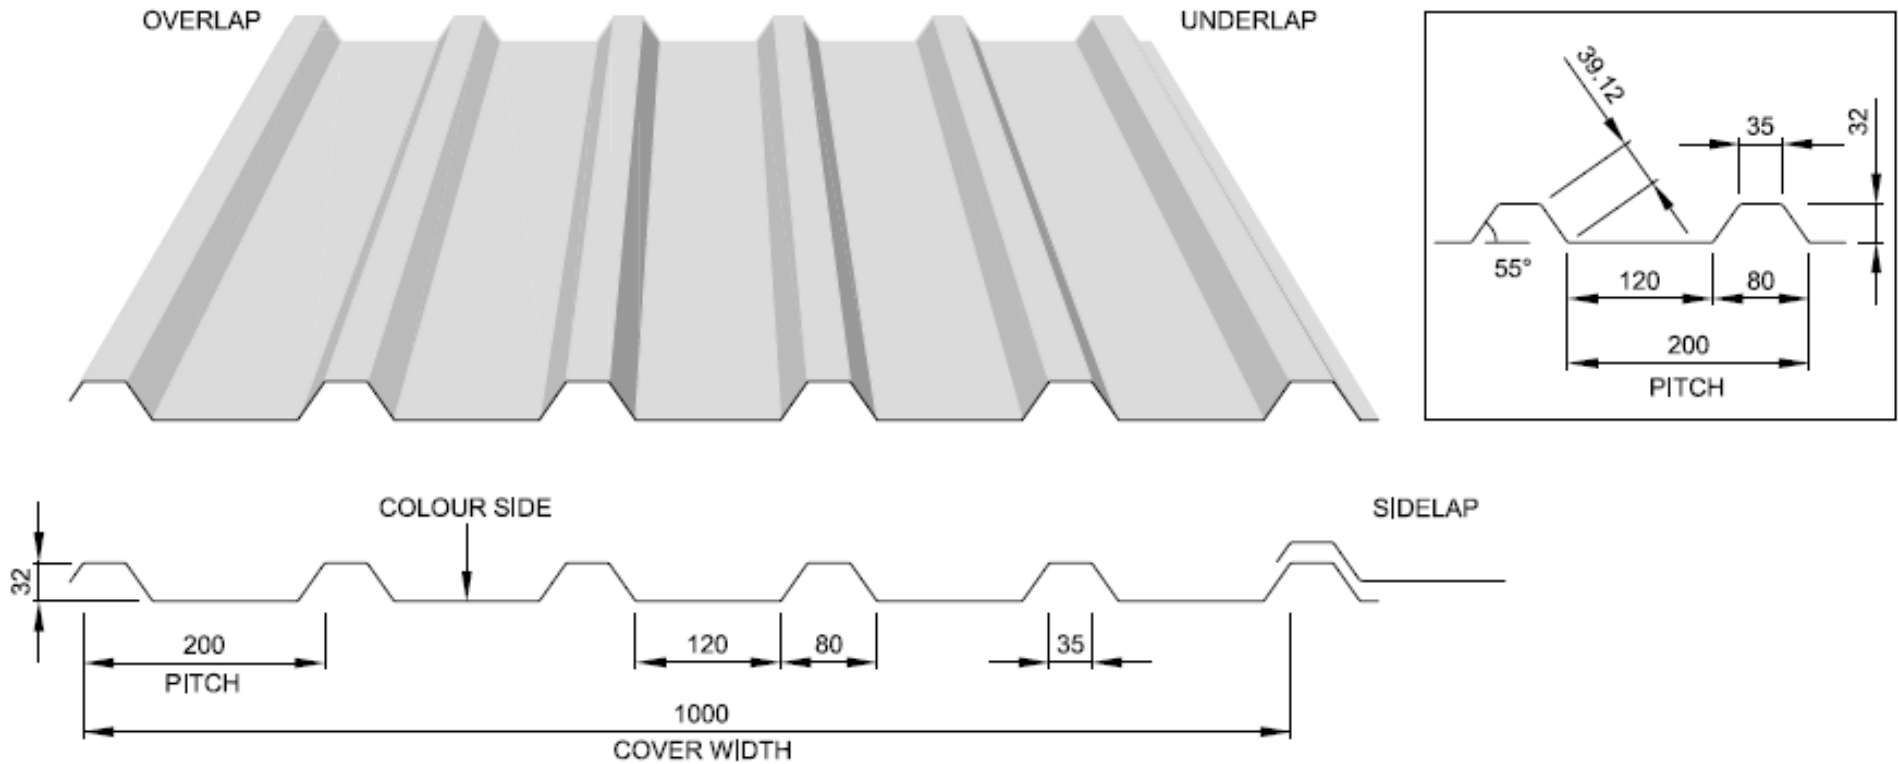

AV Roofing & Cladding Brochure

AV 1000-32 FORWARD

AV ROOFING & CLADDING LTD, GLYNMOCH YARD, GLYNMOCH, GLANAMAN, AMMANFORD, CARMARTHENSHIRE, SA18 2JF.

Tel: 07977 925808 - Fax 01269 820574/01269 500343

VAT Number 470451211 Company Registration Number 15811338