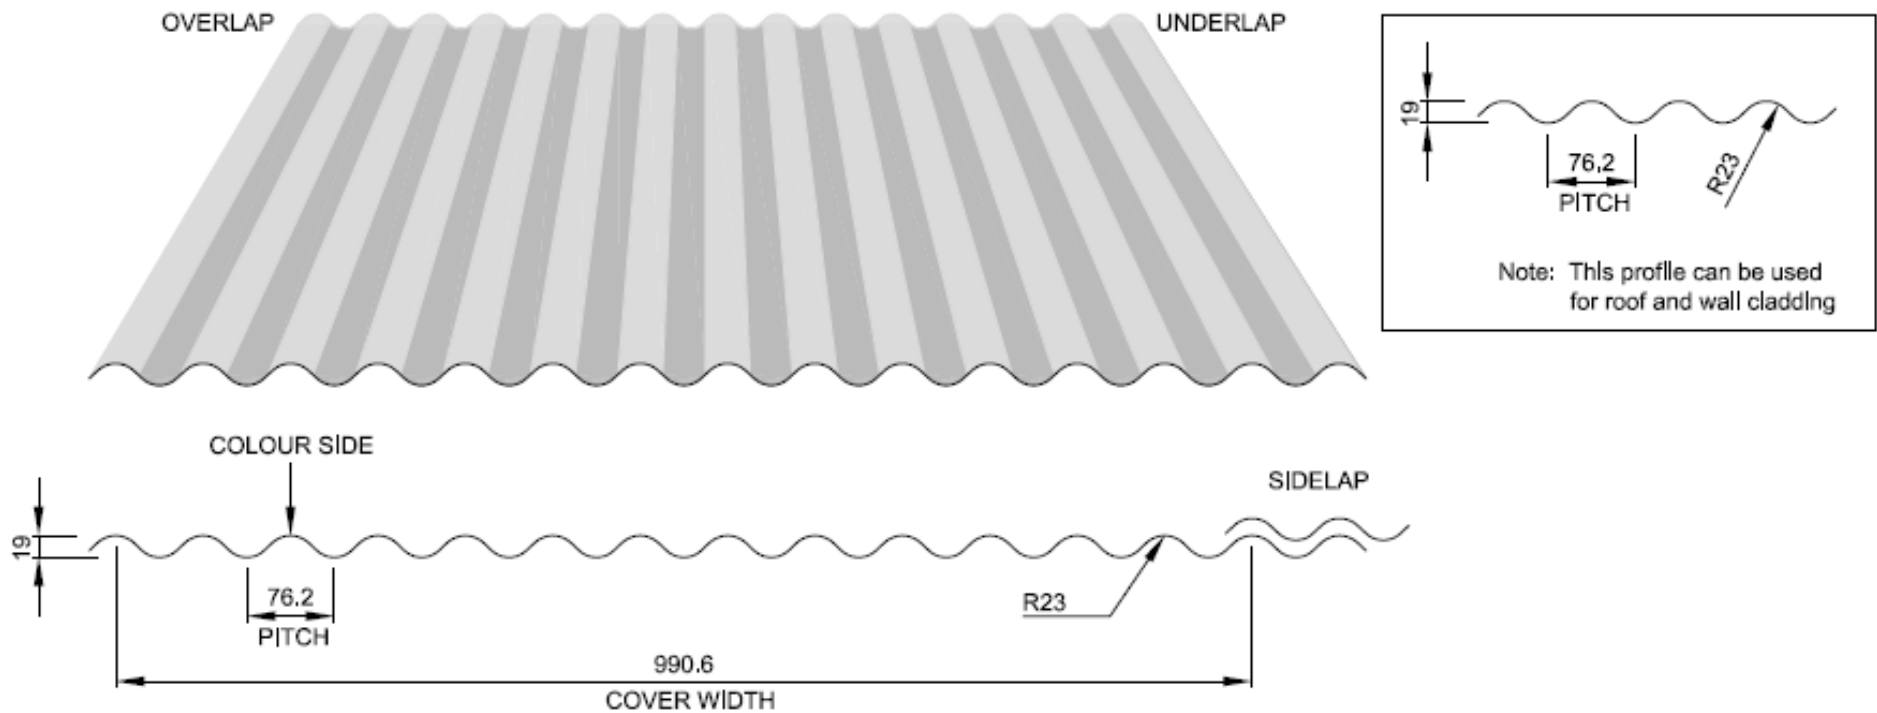

AV Roofing & Cladding Brochure

AV 14-3 Corrugated

AV 1000-32 FORWARD (NO RIBS)

AV ROOFING & CLADDING LTD, GLYNMOCH YARD, GLYNMOCH, GLANAMAN, AMMANFORD, CARMARTHENSHIRE, SA18 2JF.

Tel: 07977 925808 - Fax 01269 820574/01269 500343

VAT Number 470451211 Company Registration Number 15811338